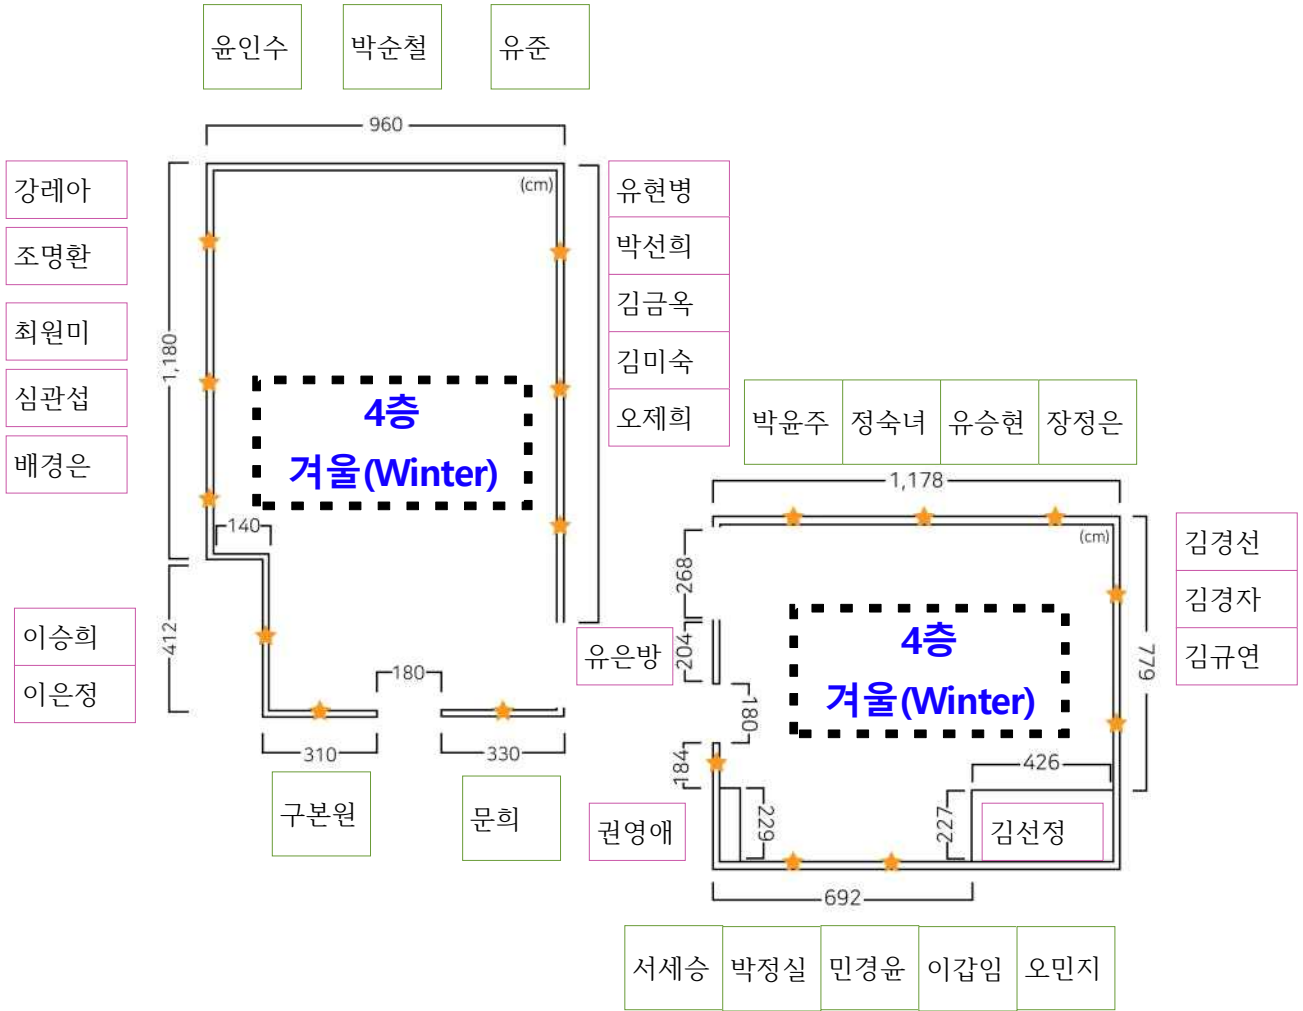

INSAARTPLAZA GALLERY
1F 그랜드관

서울 종로구 인사동길 34-1 / 1-5층
 02-736-6347

- 윈도우 위치
- 양면전시 가능
- ★ 콘센트 위치
- +—+—+ 유리문 위치 (cm)

INSAARTPLAZA GALLERY

서울 종로구 인사동길 34-1 3,4,5층
02-736-6347

INSAARTPLAZA GALLERY

서울 종로구 인사동길 34-1 3,4,5층
02-736-6347

★ 콘센트 위치