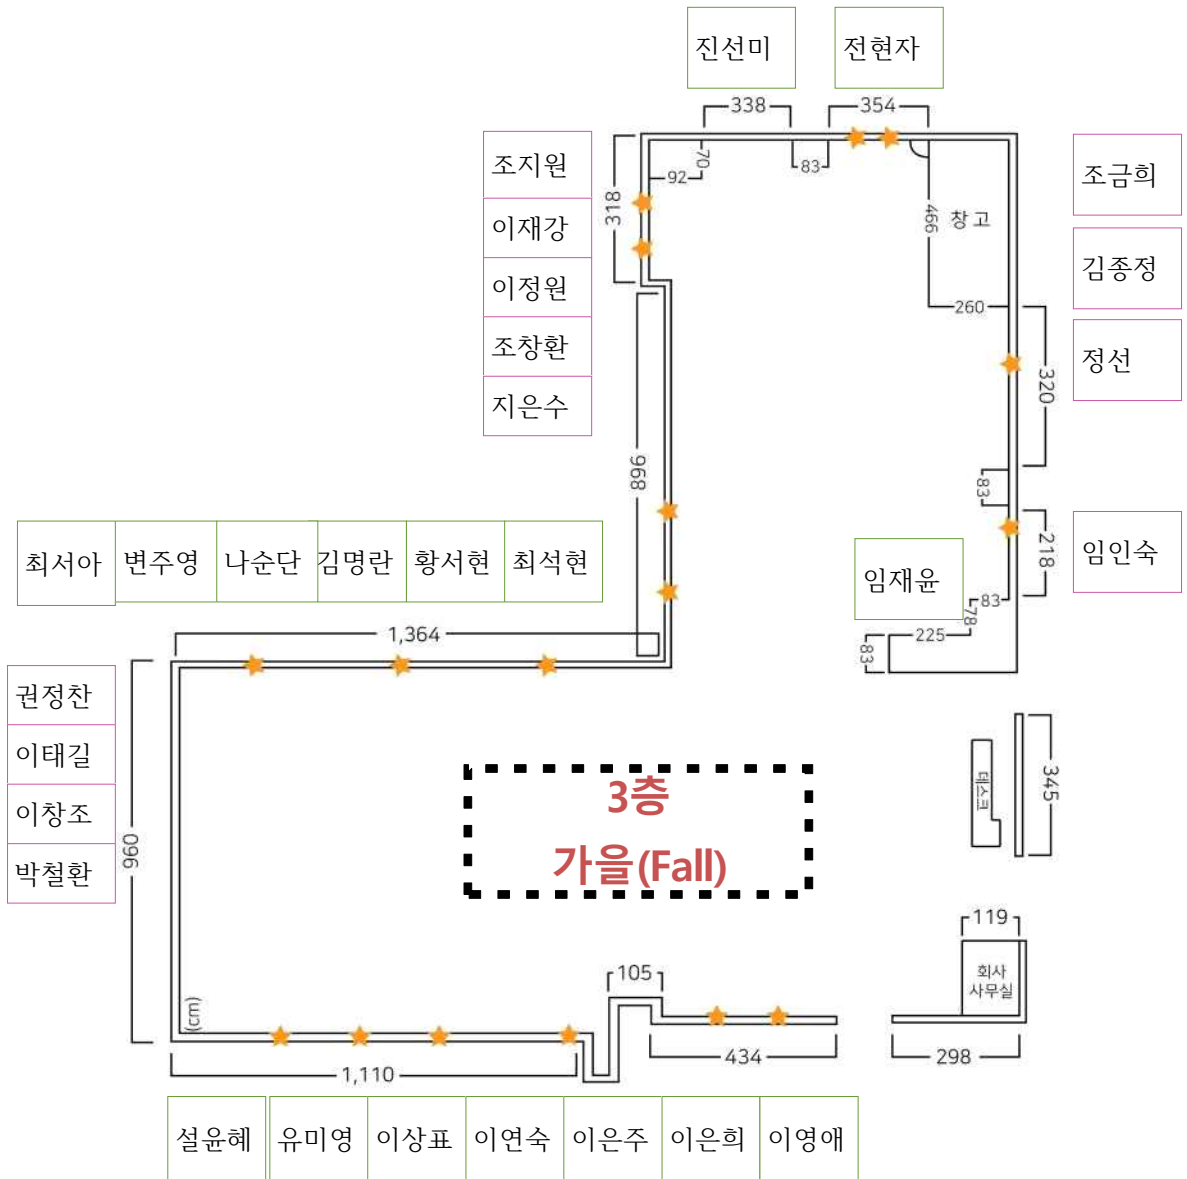

INSAARTPLAZA GALLERY
1F 그랜드관

서울 종로구 인사동길 34-1 / 1-5층
 02-736-6347

- 윈도우 위치
- 양면전시 가능
- ★ 콘센트 위치
- +—+—+ 유리문 위치 (cm)

INSAARTPLAZA GALLERY

서울 종로구 인사동길 34-1 3,4,5층
02-736-6347

INSAARTPLAZA GALLERY

서울 종로구 인사동길 34-1 3,4,5층
02-736-6347

★ 콘센트 위치