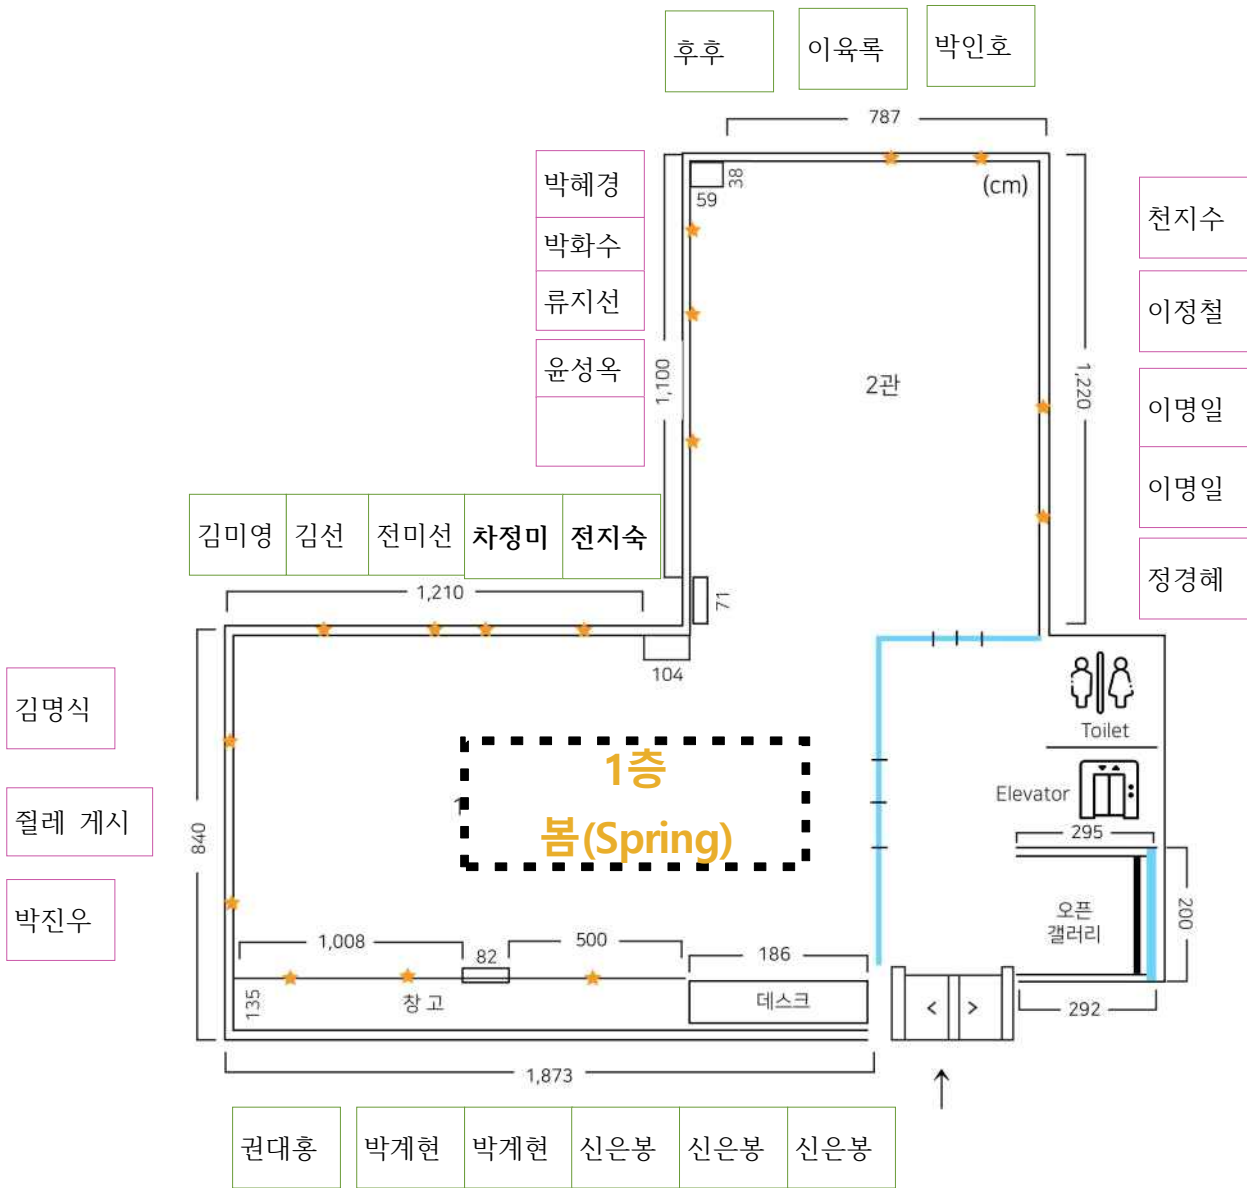

INSAARTPLAZA GALLERY
1F 그랜드관

서울 종로구 인사동길 34-1 / 1-5층
 02-736-6347

- 윈도우 위치
- 양면전시 가능
- ★ 콘센트 위치
- +—+—+ 유리문 위치 (cm)

INSAARTPLAZA GALLERY

서울 종로구 인사동길 34-1 3,4,5층
02-736-6347

INSAARTPLAZA GALLERY

서울 종로구 인사동길 34-1 3,4,5층
02-736-6347

★ 콘센트 위치